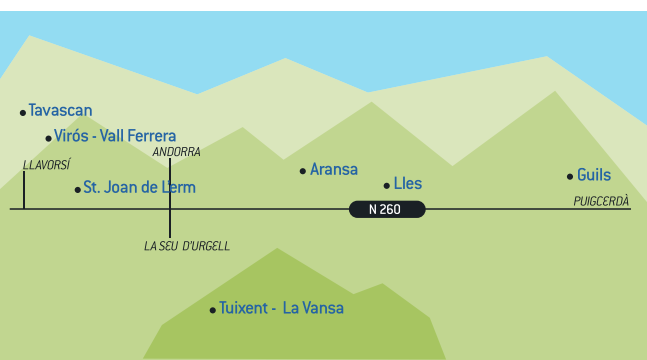

MAPA D'ESTACIONS

SERVEIS

- | | |
|------------|----------------|
| PÀRQUING | PUNT D'INTERÉS |
| RESTAURANT | INFORMACIÓ |
| CAFETERIA | ESQUÍ NÒRDIC |
| W.C. | RAQUETES |
| PANORÀMICA | ESCOLA D'ESQUÍ |
| TRINEUS | REFUGI |
| LLOGUER | |

PISTES

PISTES D'ESQUÍ

- 1,0 KM EL BOSC
- 1,1 KM FONTANERA
- 3,5 KM MATA DE LÓS
- 1,0 KM EL MIRADOR
- 1,0 KM LA PLETA
- 0,6 KM RIGAT
- 2,9 KM LA LLARGA
- 1,0 KM EL BAC
- 2,6 KM FONT FREDA
- 1,0 KM ORRI
- 3,0 KM ROQUES FERES
- 2,4 KM LA FEIXA
- 2,0 KM LA GUILLA

- 3,0 KM LA LLOSA
- 1,8 KM ELS CLOTS
- 0,5 KM ELS CLOTS (VARIANT)
- 2,4 KM BARRANC COMELLA
- 1,5 KM VEDAT VELL
- 1,3 KM NEGRE

ITINERARIS DE RAQUETES

- 1,8 KM CURT
- 3,1 KM MITJÀ
- 4,4 KM LLARG
- 1,0 KM REC DEL GALL