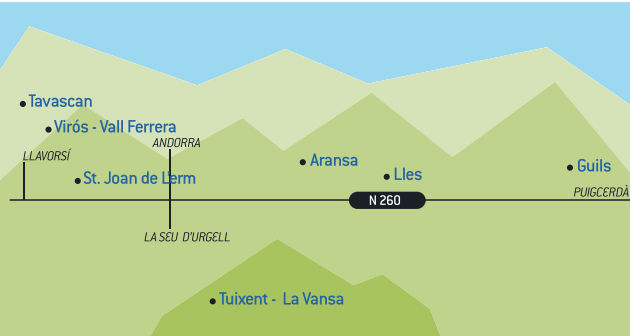

SERVEIS

- PÀRQUING
- RESTAURANT
- CAFETERIA
- W.C.
- ALLOTJAMENT
- PANORÀMICA
- NEU PRODÛIDA
- PARC DE NEU INFANTIL
- ESQUÍ NÒRDIC
- RAQUETES
- ESCOLA D'ESQUÍ
- TRINEUS
- LLOGUER MATERIAL
- REFUGI
- PUNT D'INFORMACIÓ PARC NATURAL

PISTES

ITINERARIS ESQUÍ	
4,7 KM	CAMÍ A ST. JOAN VELL
0,8 KM	PUJADOR DELS AVETS
7,1 KM	CASA FORESTAL DE PALLEROLS
0,8 KM	ELS ARTICS
4,8 KM	GIRÓ
3,2 KM	VARIANT A LA CULLA
1,3 KM	L'AVETOSA
2,7 KM	TALLAFOCS A LA CULLA
1,8 KM	MIRADOR DEL PALLARS
0,3 KM	PUJADOR AL CAMÍ PLA
5,6 KM	CAMÍ A PORTAINÉ
6,3 KM	SERRASECA - PRAT MUNTANER
2,5 KM	OBAGUES DE MONTENARTRÓ
ITINERARIS DE RAQUETES	
4,0 KM	TRAMPOLÍ
14,5 KM	VOLTA LLARGA ST. JOAN VELL

TOTA LA INFO
AL TEU ABAST!

www.santjoandelem.com