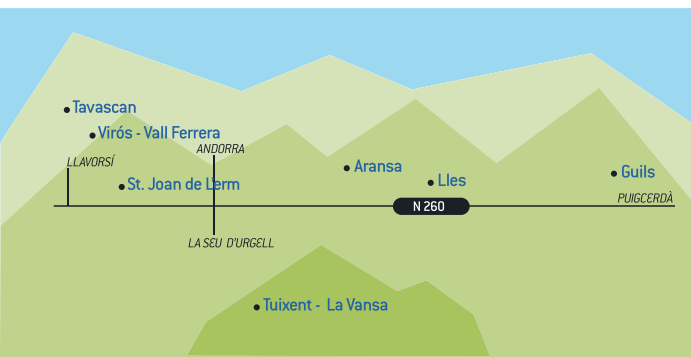

MAPA D'ESTACIONS

SERVEIS

- | | | |
|--------------------------------------|--------------|----------------------|
| PÀRQUING | REFUGI | ESCOLA D'ESQUÍ |
| RESTAURANT | ESQUÍ NÒRDIC | TRINEUS |
| CAFETERIA | RAQUETES | LLOGUER MATERIAL |
| W.C. | INFORMACIÓ | PARC DE NEU INFANTIL |
| PANORÀMICA | SENDERISME | PERILL D'ALLAUS |
| ZONA DE PROTECCIÓ DE FAUNA AMENACADA | | |

PISTES

PISTES D'ESQUÍ

- 4,8 KM CIRCUIT FÀCIL
- 7,1 KM CIRCUIT MITJÀ
- 7,7 KM CIRCUIT DIFÍCIL

ITINERARI DE RAQUETES

- 3,6 KM CIRCUIT FÀCIL
- 9,0 KM CIRCUIT MITJÀ
- 4,5 KM CIRCUIT DIFÍCIL

ITINERARI D'ESQUÍ DE MUNTANYA

- 10,2 KM CIRCUIT D'ESQUÍ DE MUNTANYA

TOTA LA INFO
AL TEU ABAST!

<https://refugi-gallfer.es.simply.site/>